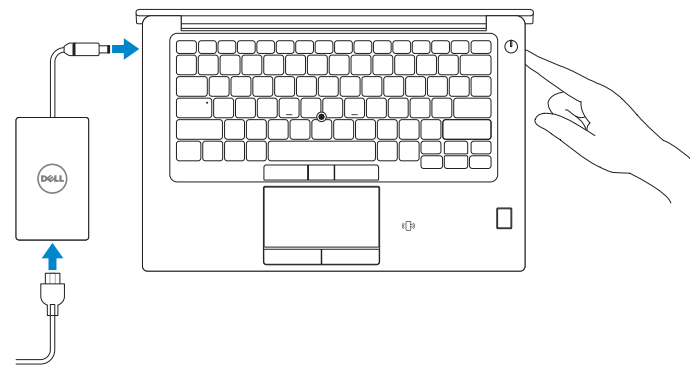

Latitude 7480

Quick Start Guide

Guide de démarrage rapide

Guia de início rápido

Hızlı Başlangıç Kılavuzu

دليل بدء التشغيل السريع

1 Connect the power adapter and press the power button

Branchez l'adaptateur secteur et appuyez sur le bouton d'alimentation

Ligar o transformador e premir o botão para ligar/desligar

Güç adaptörünü takip güç düğmesine basın

قم بتوصيل مهايئ التيار والضغط على زر التشغيل

2 Finish Windows 7 setup

Terminez l'installation de Windows 7 | Concluir a configuração do Windows 7