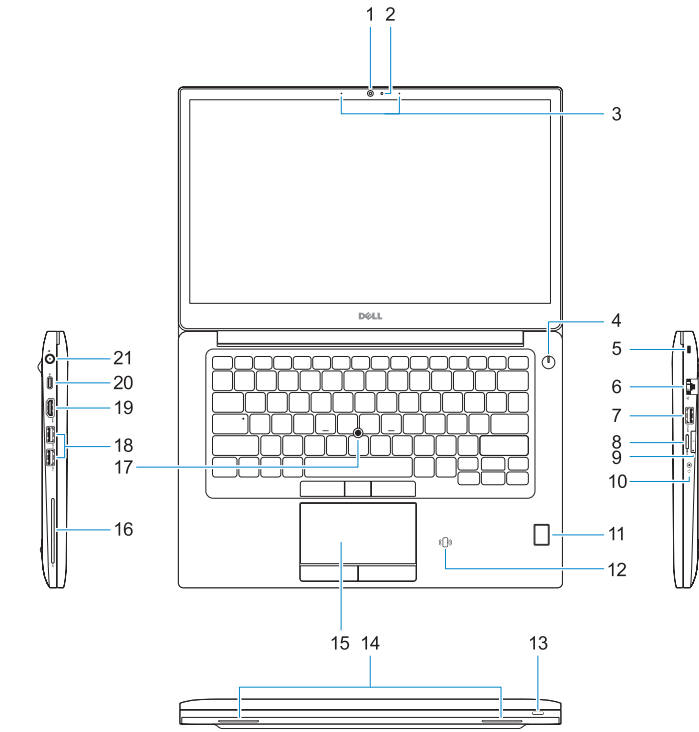

Bilgisayar modeli | طراز جهاز الكمبيوتر

Latitude 7480

04VJ81A00

© 2017 Dell Inc. or its subsidiaries.

© 2017 Microsoft Corporation.

2017-03

Features

Caractéristiques | Funcionalidades | Özellikler | الميزات

1. Camera
2. Camera status light
3. Microphones
4. Power button
5. Security cable slot
6. Network port
7. USB 3.0 port with PowerShare
8. microSD port
9. USIM port
10. Headset port
11. Fingerprint reader (optional)
12. NFC sensor (optional)
13. Status light
14. Speakers
15. Touchpad
16. Smartcard reader (optional)
17. Pointstick (optional)
18. USB 3.0 ports
19. HDMI port
20. DisplayPort over USB Type-C (optional Thunderbolt™ 3)
21. Power connector port
22. Service tag label

1. Webcam
2. Voyant d'état de la webcam
3. Microphones
4. Bouton d'alimentation
5. Fente pour câble de sécurité
6. Port réseau
7. Port USB 3.0 avec PowerShare
8. Port microSD
9. Port micro SIM
10. Port casque
11. Lecteur d'empreintes digitales (en option)
12. Capteur NFC (en option)
13. Voyant d'état
14. Haut-parleurs
15. Pavé tactile
16. Lecteur de carte à puce (en option)
17. Trackpoint (en option)
18. Ports USB 3.0
19. Port HDMI
20. DisplayPort sur USB Type C (Thunderbolt™ 3 en option)
21. Port du connecteur d'alimentation
22. Étiquette du numéro de série